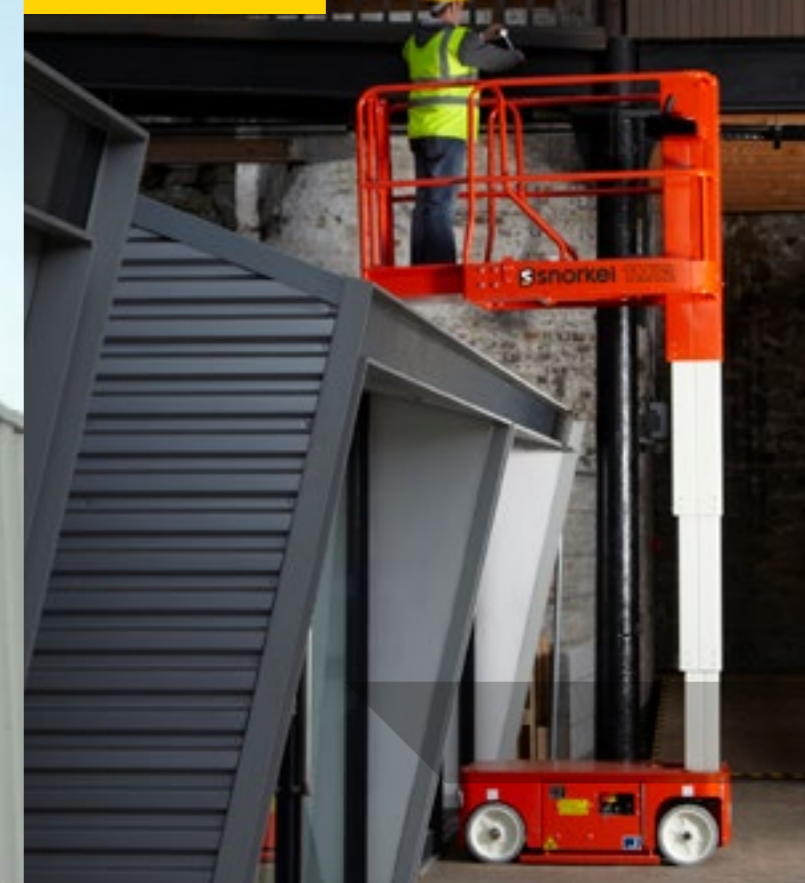

SNORKEL TM12

Interesse of vragen?

☎ 0174 - 525 990

✉ rent@omegarent.eu

www.omegarent.eu