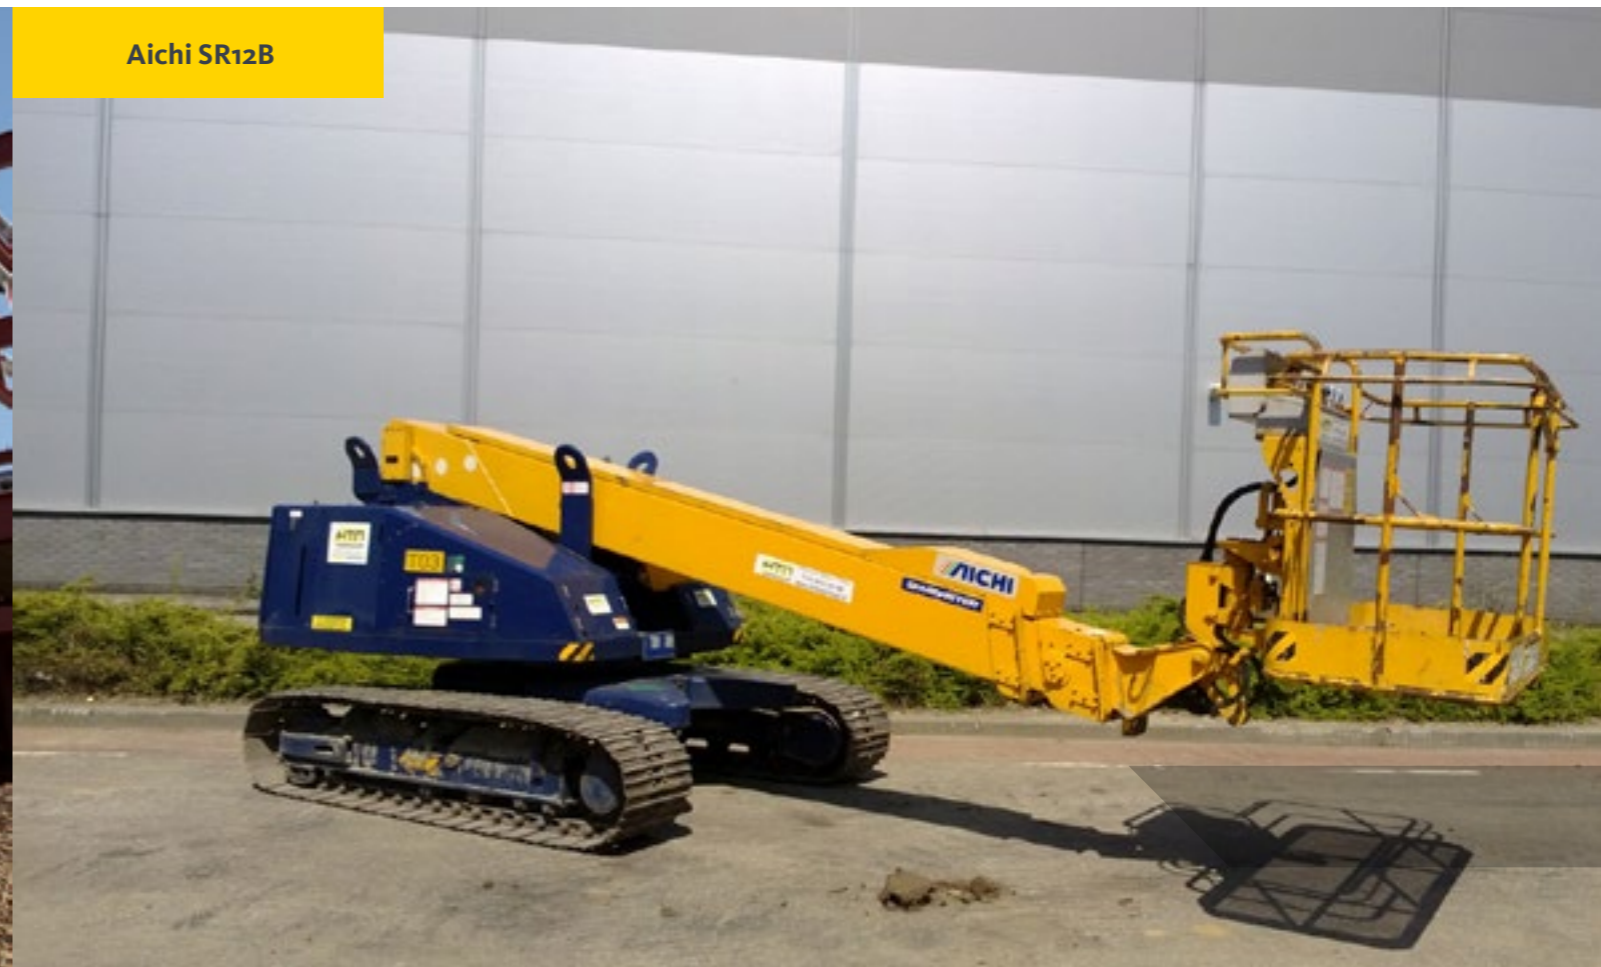

Aichi SR12B

Interesse of vragen?

☎ 0174 - 525 990

✉ rent@omegarent.eu

www.omegarent.eu

OMEGA
RENT