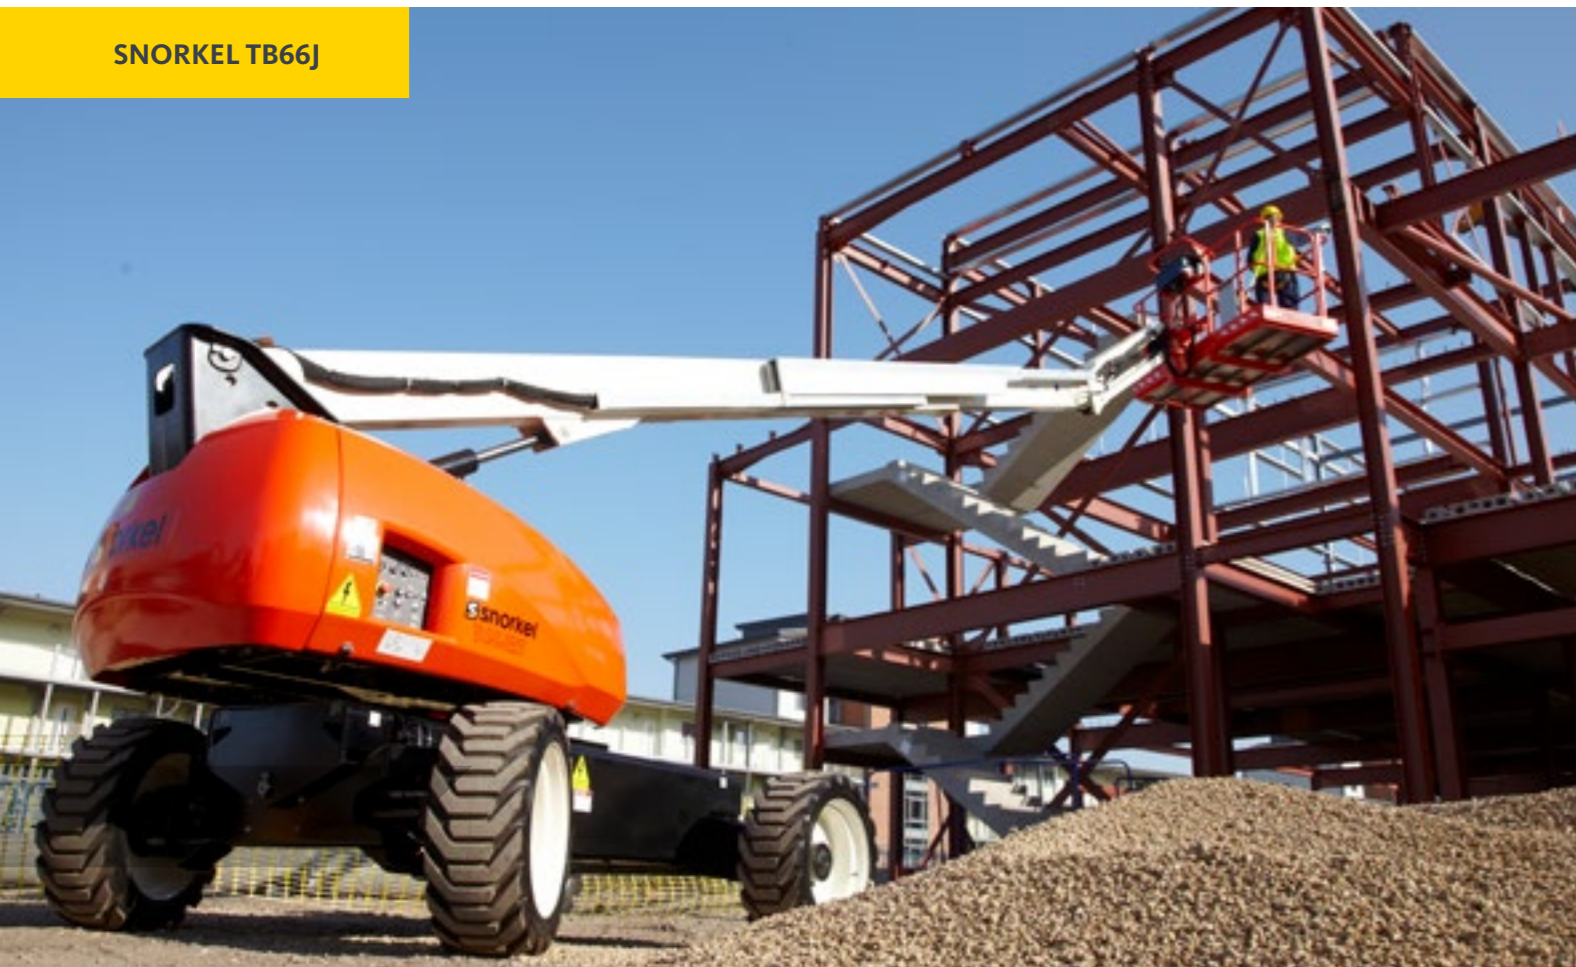

Wiel aangedreven telescoophoogwerkers

Type	Platform-afmeting	Reikwijdte	Energie-bron	Werkhoogte	Hef-capaciteit	Gewicht	Prijs per dag	Prijs per week
TB47J	0,76 x 1,52 m	12,0 m	Diesel	16,0 m	227 kg	6.040 kg	€ 395	€ 895
TB50	0,76 x 1,52 m	12,0 m	Diesel	17,0 m	227 kg	6.125 kg	€ 395	€ 895
TB66J	0,76 x 1,52 m	17,0 m	Diesel	22,0 m	227 kg	11.340 kg	€ 530	€ 1.245
S65	0,91 x 2,44 m	22,0 m	Diesel	22,0 m	227 kg	10.102 kg	€ 550	€ 1.345
TB85J	0,76 x 2,34 m	23,5 m	Diesel	27,5 m	227 kg	13.680 kg	€ 720	€ 1.920

Rups aangedreven telescoophoogwerkers

Type	Platform-afmeting	Reikwijdte	Energie-bron	Werkhoogte	Hef-capaciteit	Gewicht	Prijs per dag	Prijs per week
SR12B	0,75 x 1,60 m	10,70 m	Diesel	14,0 m	250 kg	7.445 kg	€ 420	€ 1.120

SNORKEL TB66J