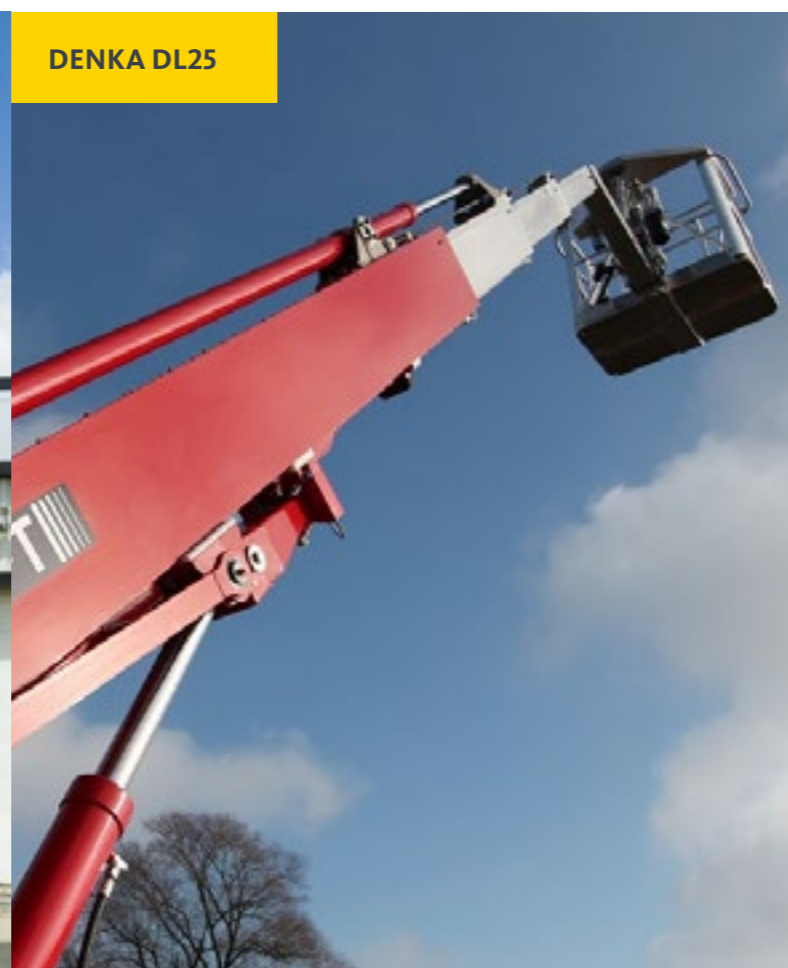

Aanhangwagen hoogwerkers

Type	Platform-afmeting	Reikwijdte	Energie-bron	Werkhoogte	Hef-capaciteit	Gewicht	Prijs per dag	Prijs per week
TL49J	1,14 x 0,8 m	8,5 m	Accu's	16,7 m	200 kg	2389 kg	€ 255	€ 720
DL25	1,15 x 2,40 m	12,0 m	Accu's /Diesel	25,0 m	80 / 200 kg	3.200 kg	€ 445	€ 1.170

Verreikers

Type	Hefhoogte	Reikwijdte	Hefcapaciteit	Hefcapaciteit bij max. bereik	Gewicht	Prijs per dag	Prijs per week
P32.6	6,4 m	3,4 m	3.200 kg	1.200 kg	5.960 kg	€ 220	€ 520
P34.7	7,0 m	3,6 m	3.400 kg	1.350 kg	6.600 kg	€ 245	€ 545
9.30 C	8,9 m	5,9 m	3.000 kg	3.000 kg	6.950 kg	€ 270	€ 610
P38.12	11,6 m	7,6 m	3.800 kg	1.000 kg	8.650 kg	€ 295	€ 820

Voorzetstukken / accessoires

SCHEPBAK	€ 50	€ 150
JIB1500	€ 50	€ 150
RIJPLAAT (PER 2 STUKS)	€ 5	€ 15

DENKA DL25

Interesse of vragen?

☎ 0174 - 525 990

✉ rent@omegarent.eu

www.omegarent.eu

OMEGA
RENT